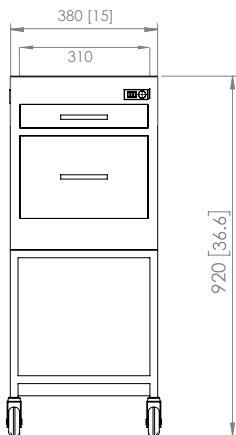

GET STARTED

LOCKER 2 Drawer Trolley

Width 38cm
Height 92cm
Depth 32cm
Material: Black Metal

COMBINATION LOCK

Default Settings

Set Up New or Reset Passcode

**IMPORTANT:
DO NOT FORGET
NEW PASSCODE**

**IT CAN'T BE RESET
OR CHANGED WHEN
DRAWER IS LOCKED**

MAINTENANCE

A periodic inspection of all components and fasteners should be made to ensure that your Comfortel product is structurally intact and functioning properly.

Damaged and broken parts should be replaced and loose fasteners tightened.

All maintenance to be carried out by a suitably qualified tradesperson.

CLEANING

- Clean regularly with everyday household cleaners.
- Dry with clean soft cloth
  (never use abrasive cleaners)

Do not use:

- acetone
- bleach
- abrasive cleaners
- furniture polishes
- detergent
- steel wool

comfortel

help.comfortel.com.au

PRODUCT CODE

#7019 LOCKER 2 DRAWER TROLLEY

Revision Date: 07.07.2021

©Comfortel Furniture. All rights are reserved. No part of this document may be photocopied, reproduced or translated to another language without written consent of Comfortel Furniture Pty Ltd.

The information contained in this document is subject to change without notice and should not be construed as a commitment by Comfortel Furniture Pty Ltd.

Comfortel Furniture Pty Ltd. shall not be liable for incidental or consequential damages in connection with or arising out of the use of this document and the program material.

PLEASE RETAIN THIS INFORMATION FOR FUTURE REFERENCE

For more information about our products and services, contact us at comfortel.com.au