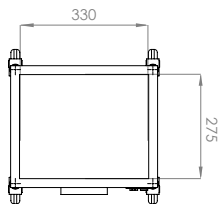

GET STARTED

LOCKER 2 Drawer Trolley

Width 38cm
Height 92cm
Depth 32cm
Material: Black Metal