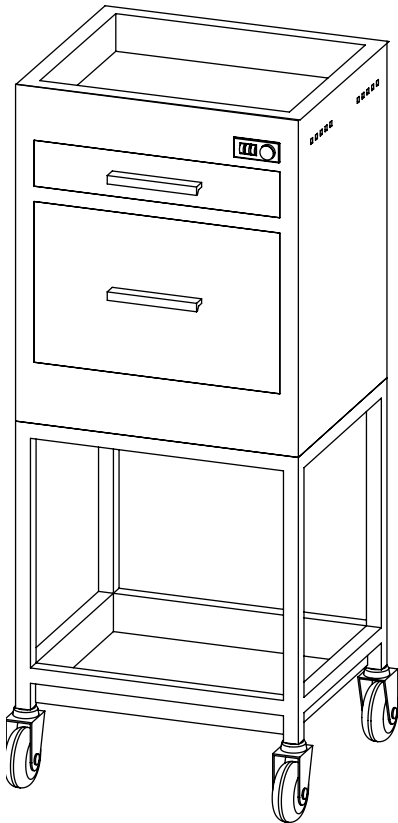

# locker 2 drawer trolley

#7019

LOCKER 2 DRAWER TROLLEY

---

### LOCKER 2 Drawer Trolley

**Width** 38cm  
**Height** 92cm  
**Depth** 32cm  
**Material:** Black Metal