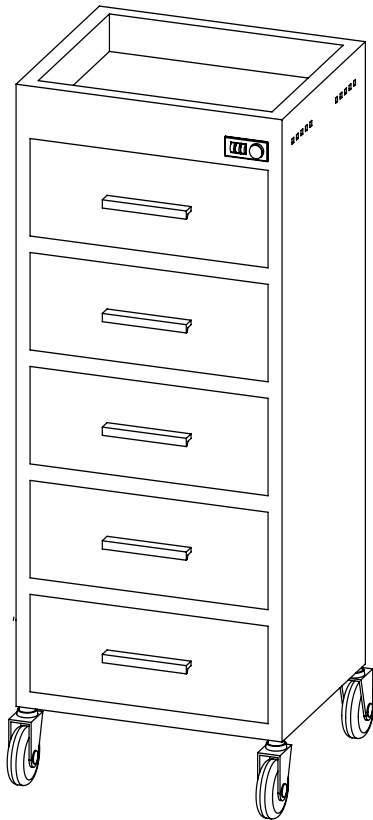

# locker 5 drawer trolley

#7018

LOCKER 5 DRAWER TROLLEY

### LOCKER 5 Drawer Trolley

**Width** 38cm  
**Height** 92cm  
**Depth** 32cm  
**Material:** Black Metal