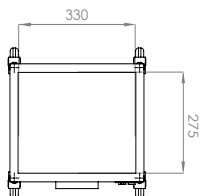

GET STARTED

LOCKER 5 Drawer Trolley

Width 38cm
Height 92cm
Depth 32cm
Material: Black Metal