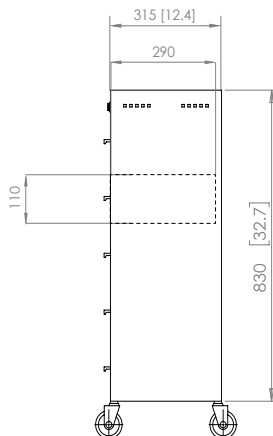

GET STARTED

LOCKER 5 Drawer Trolley

Width 38cm
Height 92cm
Depth 32cm
Material: Black Metal